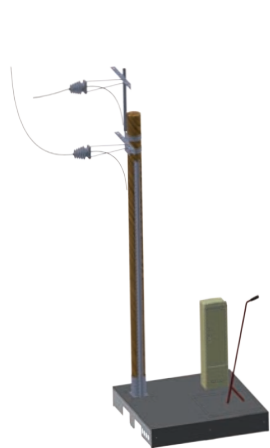

Notre système Distribution Aérien se compose d'un trottoirs de rue pour coffret S22 et d'un poteau. Il est livré avec 2 kits de raccords :

- Kit de raccordement électrique pour poteau bois
- Kit de raccordement télécom pour poteau bois

Structure	Réf. 2347PV001	Trottoir de rue pour coffret S22 - L 1200 mm x l 1200 mm x H 180 mm
	Réf. 2348SE002	Poteau bois Ø160 mm Dimension à demeure client + support poteau
Coffret électrique	Réf. 2347SE003	Coffret 1 porte Dimensions hors tout H690 mm x L230 mm x P180 mm • Coffret de rue contenant 2 tableaux chacun d'eux comprenant : - 1 coupe-circuit - 1 disjoncteur - 16A 2 disjoncteurs - 16A différentiel 30mA
Kits de raccordement Poteau bois	Réf. 2347SE001	Kit raccordement électrique pour poteau bois • 4 Pincés d'ancrage • Console • Traverse • Console d'ancrage universelle • Goulotte GPC • 25 mètres câble 5g 2.5
	Réf. 2347SE002	Kit raccordement Télécom pour poteau bois • 5 Pincés d'ancrage • Console • Traverse • Ré-hausse pour poteaux télécom • Goulotte GPC • 25 mètres câble Fibre Optique

VISUEL

Poteau bois Ø160 mm
Dimension à demeure client + support poteau

Trottoir de rue pour coffret S22